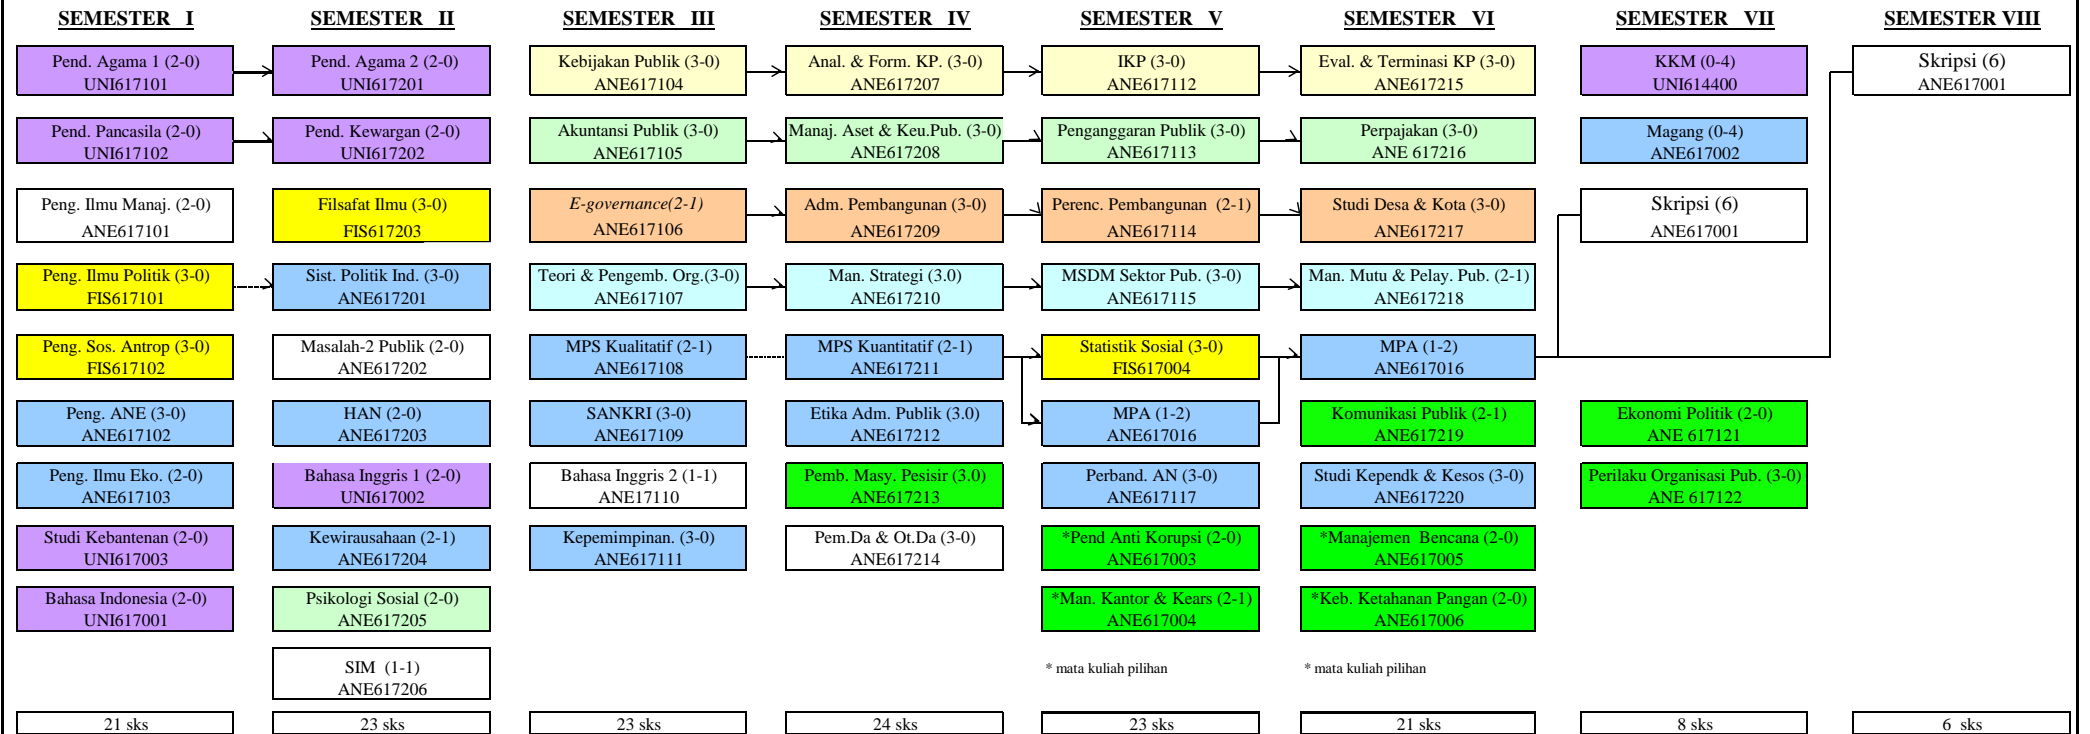

**ALUR MATAKULIAH KURIKULUM 2017
PROGRAM STUDI ILMU ADMINISTRASI NEGARA**

Keterangan : * MK MPA dan SKRIPSI di keluarkan setiap semester
* MK Pilihan diambil minimal 9 SKS dan dikeluarkan setiap semester

Total SKS: 146 SKS