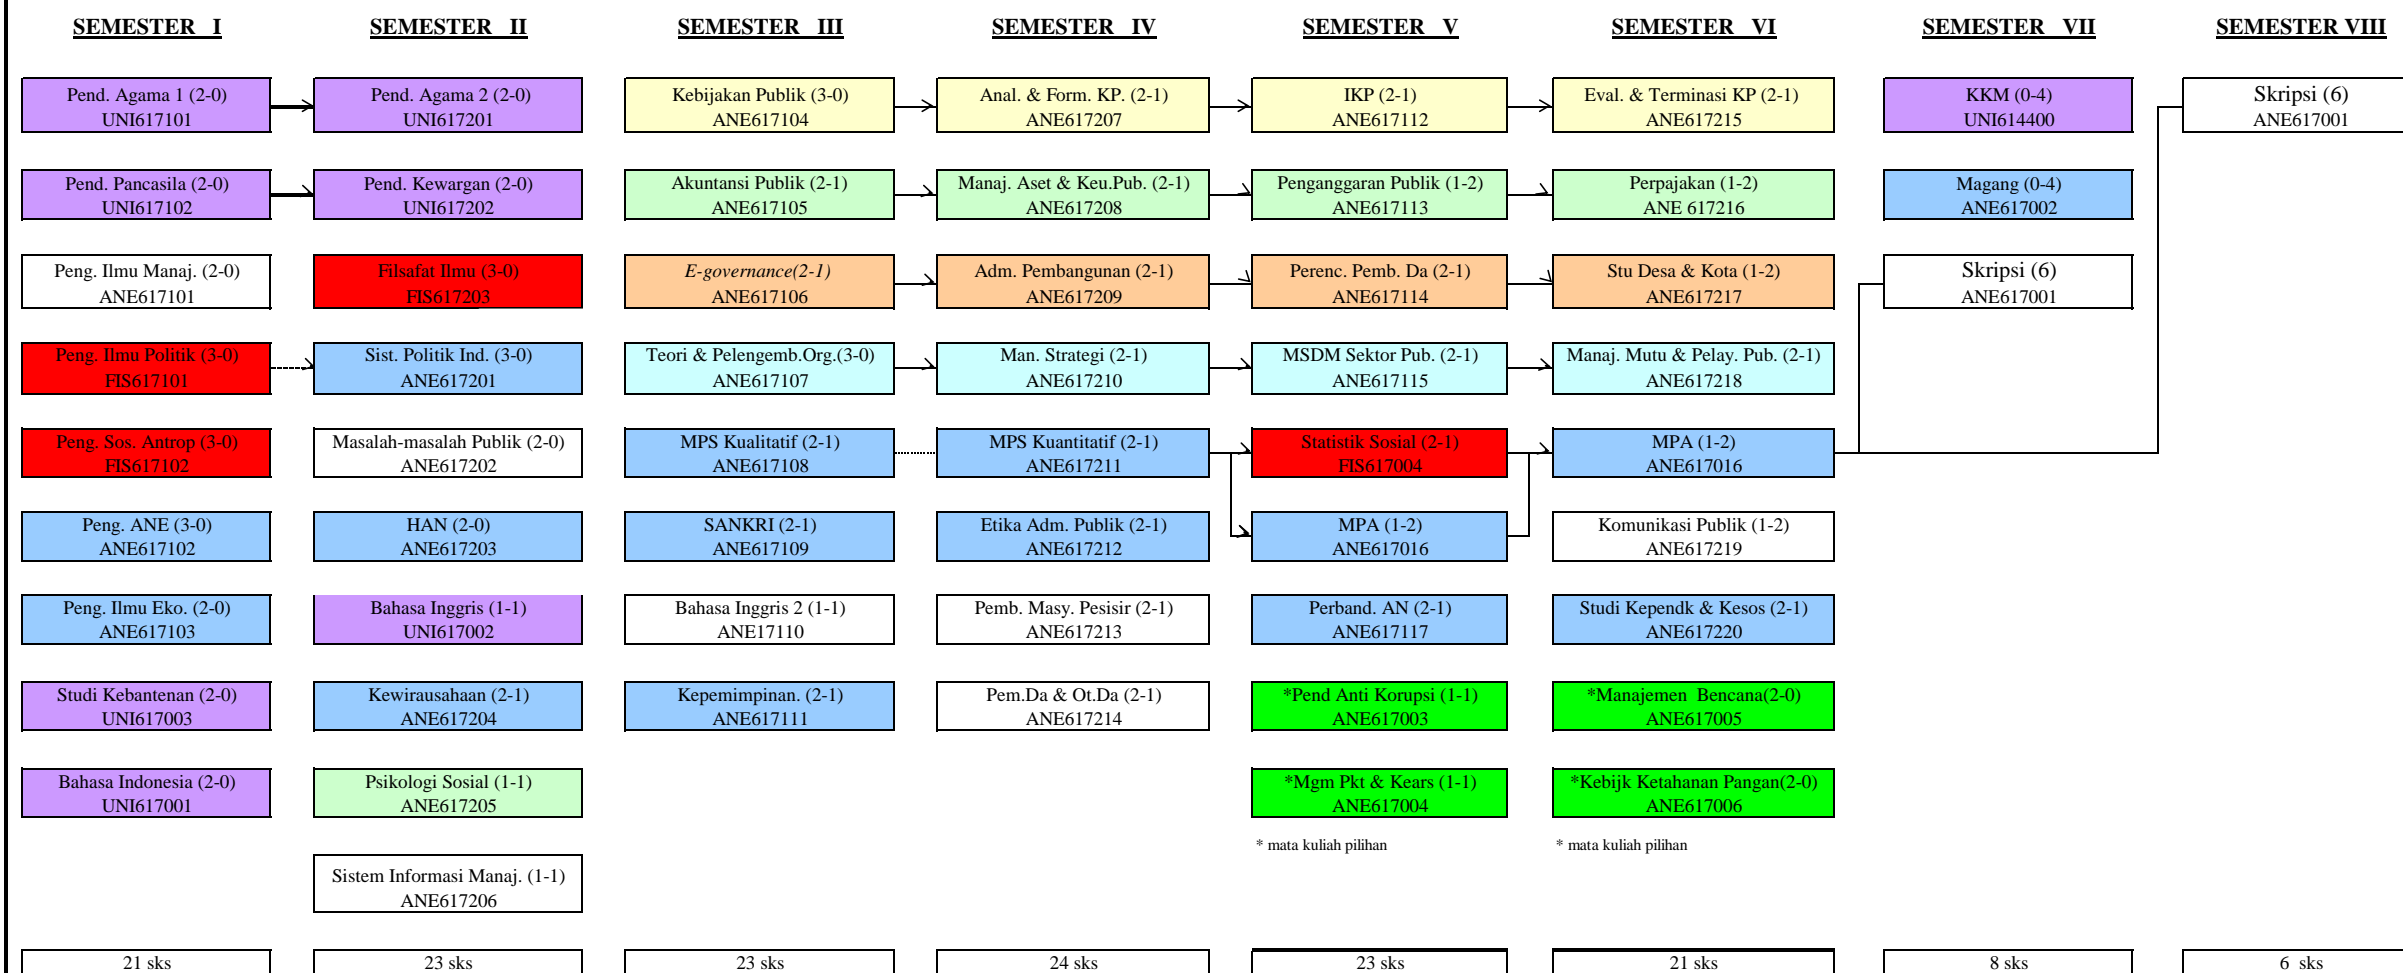

**ALUR MATAKULIAH KURIKULUM 2017
PROGRAM STUDI ILMU ADMINISTRASI PUBLIK**

Keterangan : * MK MPA dan SKRIPSI di keluarkan setiap semester

* MK Pilihan diambil minimal 2 SKS dan dikeluarkan setiap semester

Total SKS: 146 SKS